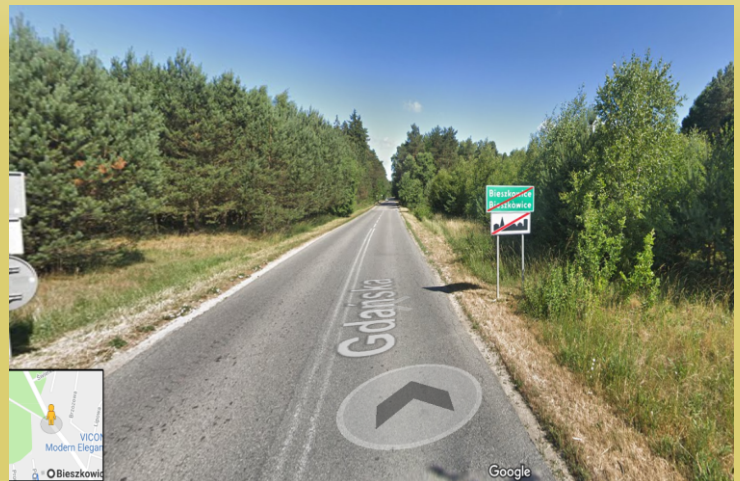

UWAGA !!!

Uroczystość i konkursy strzeleckie odbędą się w Bieszkowicach na strzelnicy Stowarzyszenia Strzeleckiego WALTHER

Jak dojechać na teren strzelnicy?

Na przykład trasa z Gdyni

Po przejechaniu miejscowości Bieszkowice kierujemy się nadal prosto, drogą nr 218 około 500 metrów.

Aż dojedziemy do barier ochronnych. Na wysokości barier należy zwolnić i przygotować się do zjazdu z asfaltu na drogę gruntową poprzez wykonanie skrętu w lewo.

Po zjechaniu z drogi nr 218 mamy możliwość jazdy w LEWO na parking gdzie należy pozostawić pojazd i w PRAWO, gdzie pieszo drogą leśną kierujemy się na strzelnicę. Leśna droga która doprowadza do bramy strzelnicy należy pokonać pieszo dystans około 200 m..