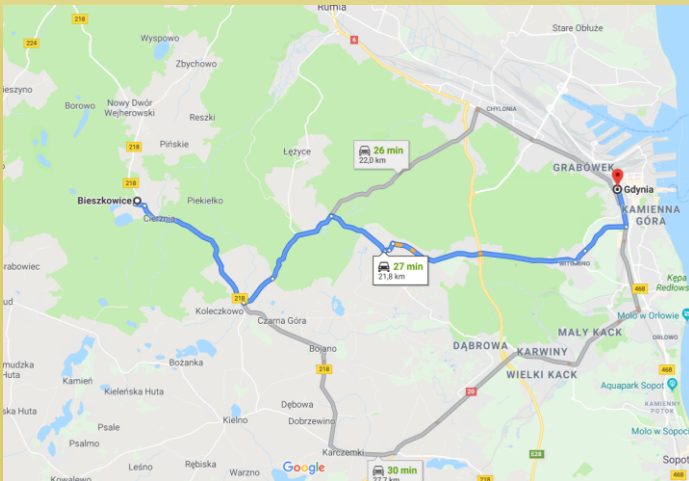

UWAGA !!!

Uroczystość i konkursy strzeleckie odbędą się w Bieszkowicach na strzelnicy Stowarzyszenia Strzeleckiego WALTHER

Jak dojechać na teren strzelnicy?

Na przykład trasa z Gdyni

Po przejechaniu miejscowości Bieszkowice kierujemy się nadal prosto, drogą nr 218 około 500 metrów.

Aż dojedziemy do barier ochronnych. Na wysokości barier należy zwolnić i przygotować się do zjazdu z asfaltu na drogę gruntową poprzez wykonanie skrętu w lewo.

Po zjechaniu z drogi nr 218 mamy możliwość jazdy w LEWO na parking gdzie należy pozostawić pojazd i w PRAWO, gdzie pieszo drogą leśną kierujemy się na strzelnicę. Leśna droga która doprowadza do bramy strzelnicy należy pokonać pieszo dystans około 200 m..